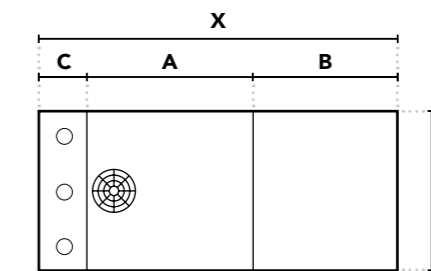

Lasa White

M

X = 82 cm
Y = 37 cm
A = 35 cm
B = 35 cm
C = 12 cm
Z = 18 cm

L

X = 92 cm
Y = 37 cm
A = 45 cm
B = 35 cm
C = 12 cm
Z = 18 cm

Mesures interiors / Medidas interiores

Allure Black

Cosmopolita Gray