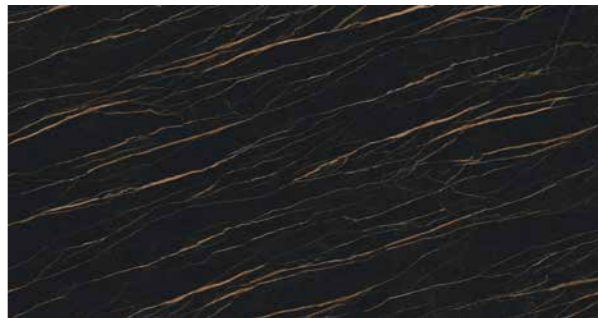

Vagli Gold

Descobreix els nostres colors

Descubre nuestros colores

ASTALE

Allure Black

Alpi White

Arizona Sand

Lasa White