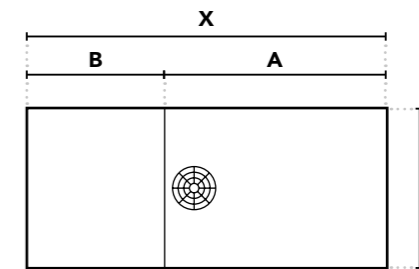

M

X = 75 cm
 Y = 37 cm
 A = 40 cm
 B = 35 cm
 Z = 18 cm

L

X = 85 cm
 Y = 37 cm
 A = 50 cm
 B = 35 cm
 Z = 18 cm

Mesures interiors / Medidas interiores

Allure Black

Cosmopolita Gray

Lucca Gold