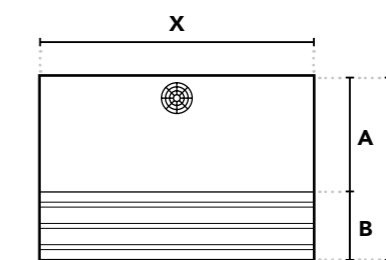

L

X = 45 cm
Y = 45 cm
A = 27 cm
B = 18 cm
Z = 24 cm

Mesures interiors / Medidas interiores