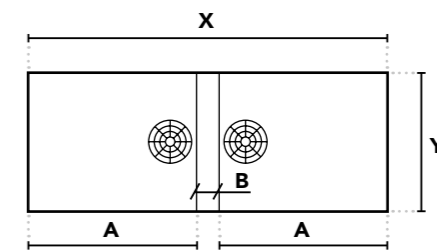

Taj Mahal

Vagli Gold

XL

X = 70 cm
Y = 37 cm
Z = 18 cm

ASTALE

Vielha

M

X = 70 cm
Y = 37 cm
A = 32 cm
B = 6 cm
Z = 18 cm

L

X = 95 cm
Y = 37 cm
A = 44,5 cm
B = 6 cm
Z = 18 cm

Mesures interiors / Medidas interiores

Allure Black

Cosmopolita Gray

Lucca Gold

Alpi White

Grassi White